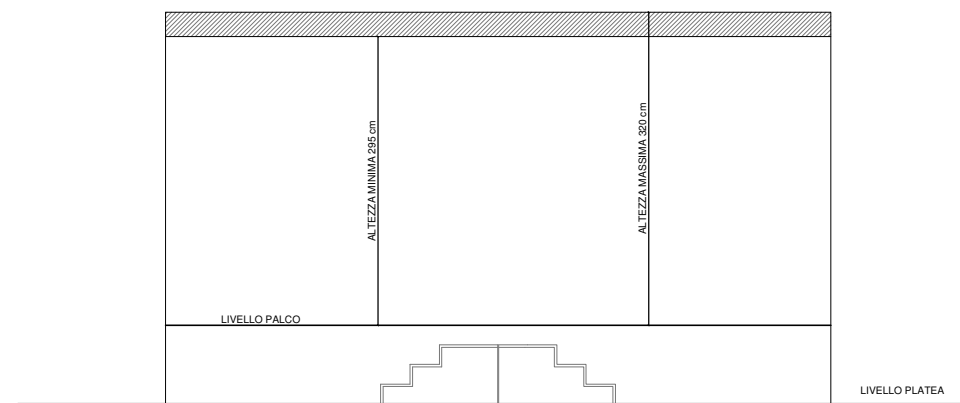

Tavola 04_a:
PROSPETTO
PALCO

Tavola 04_a:
SEZIONE
PALCO

COMPAGNIA
TEATRALE
FAVOLAFOLLE

AUDITORIUM
COMUNALE
DI GAGGIANO

Via Dante 1

Tavola 04:
PROSPETTO
SEZIONE

Scala 1:100

Comune di Gaggiano
Provincia di Milano

Le misure indicate sul disegno e il progetto di distribuzione posti è indicativo, da verificare in loco.