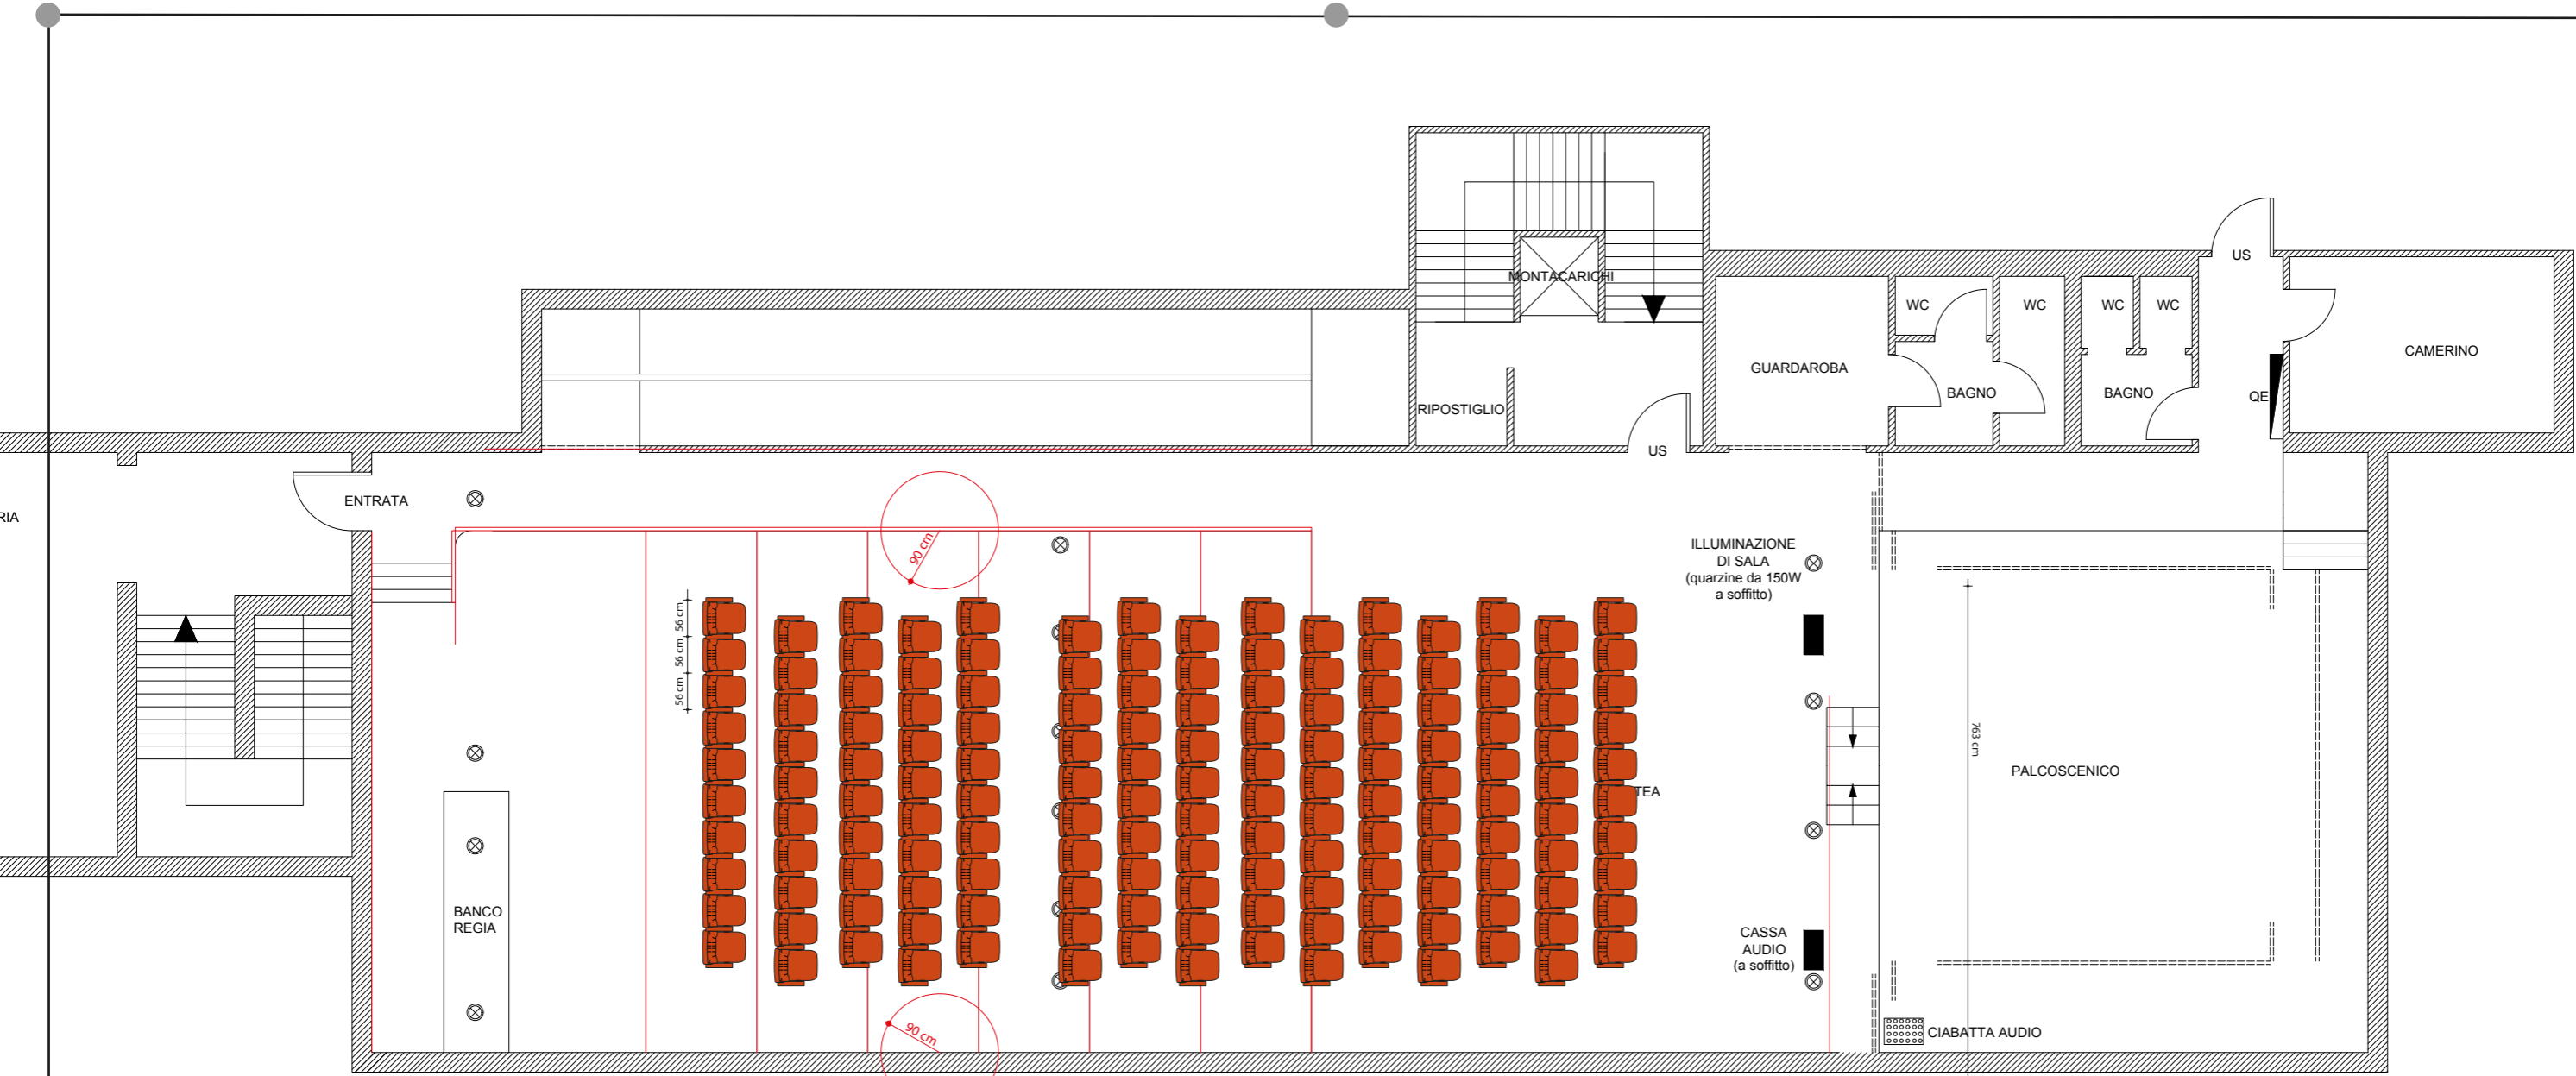

Tavola 03_a:
ALTEZZE
PALCO

Tavola 03_b:
DISTANZE
ELEMENTI
SOFFITTO

COMPAGNIA
TEATRALE
FAVOLAFOLLE

AUDITORIUM
COMUNALE
DI GAGGIANO

Via Dante 1

Tavola 03:
PIANTA
DETTAGLI

Scala 1:100

Comune di Gaggiano
Provincia di Milano

Tavola 04_a:
PROSPETTO
PALCO

Tavola 04_a:
SEZIONE
PALCO

COMPAGNIA
TEATRALE
FAVOLAFOLLE

AUDITORIUM
COMUNALE
DI GAGGIANO

Via Dante 1

Tavola 04:
PROSPETTO
SEZIONE

Scala 1:100

Comune di Gaggiano
Provincia di Milano

Le misure indicate sul disegno e il progetto di distribuzione posti è indicativo, da verificare in loco.