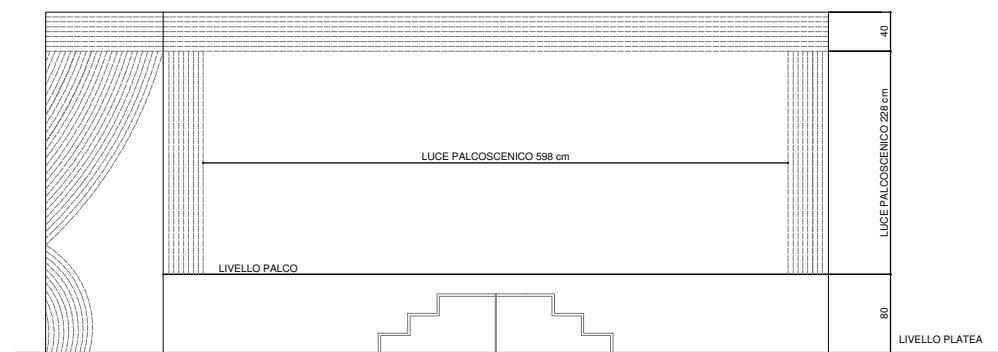

Tavola 03_a:
ALTEZZE
PALCO

Tavola 03_b:
DISTANZE
ELEMENTI
SOFFITTO

COMPAGNIA
TEATRALE
FAVOLAFOLLE

AUDITORIUM
COMUNALE
DI GAGGIANO

Via Dante 1

Tavola 03:
PIANTA
DETTAGLI

Scala 1:100

Comune di Gaggiano
Provincia di Milano

Tavola 04_a:
PROSPETTO
PALCO

Tavola 04_a:
SEZIONE
PALCO

COMPAGNIA
TEATRALE
FAVOLAFOLLE

AUDITORIUM
COMUNALE
DI GAGGIANO

Via Dante 1

Tavola 04:
PROSPETTO
SEZIONE

Scala 1:100

Comune di Gaggiano
Provincia di Milano

Le misure indicate sul disegno e il progetto di distribuzione posti è indicativo, da verificare in loco.