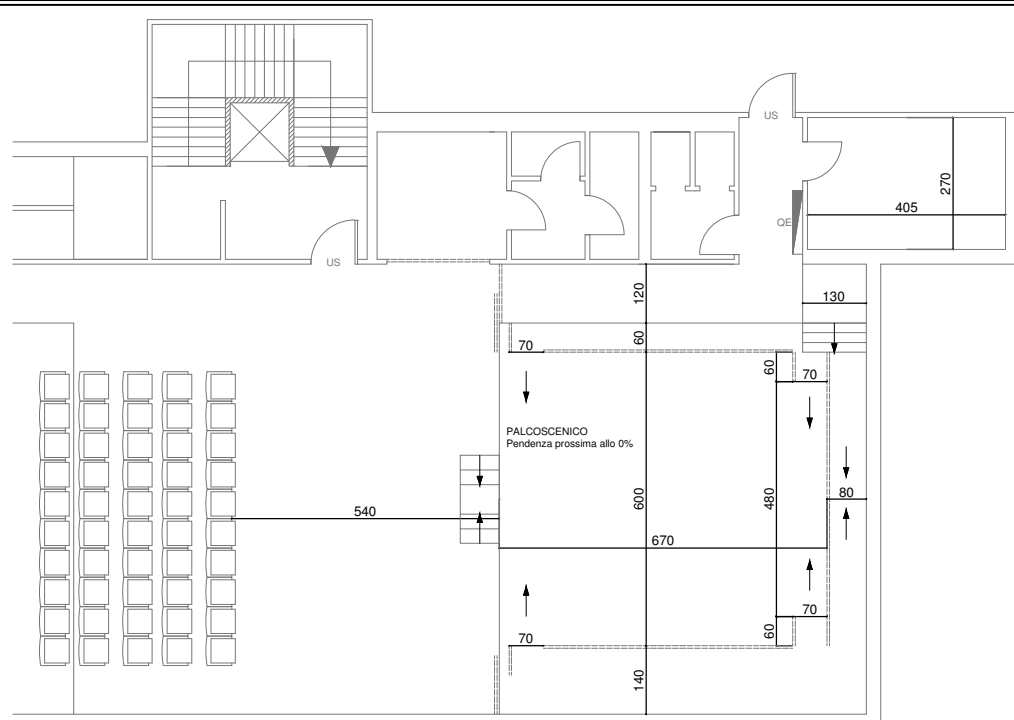

COMPAGNIA
TEATRALE
FAVOLAFOLLE

AUDITORIUM
COMUNALE
DI GAGGIANO

Via Dante 1

Tavola 02:
PIANTA
DETTAGLI

Scala 1:100

Comune di Gaggiano
Provincia di Milano

Tavola 02_a:
QUOTE
PRINCIPALI

Tavola 02_b:
IMPIANTO
ELETTRICO
PALCO

Tavola 03_a:
ALTEZZE
PALCO

Tavola 03_b:
DISTANZE
ELEMENTI
SOFFITTO

COMPAGNIA
TEATRALE
FAVOLAFOLLE

AUDITORIUM
COMUNALE
DI GAGGIANO

Via Dante 1

Tavola 03:
PIANTA
DETTAGLI

Scala 1:100

Comune di Gaggiano
Provincia di Milano

Tavola 04_a:
PROSPETTO
PALCO

Tavola 04_a:
SEZIONE
PALCO

COMPAGNIA
TEATRALE
FAVOLAFOLLE

AUDITORIUM
COMUNALE
DI GAGGIANO

Via Dante 1

Tavola 04:
PROSPETTO
SEZIONE

Scala 1:100

Comune di Gaggiano
Provincia di Milano

Le misure indicate sul disegno e il progetto di distribuzione posti è indicativo, da verificare in loco.