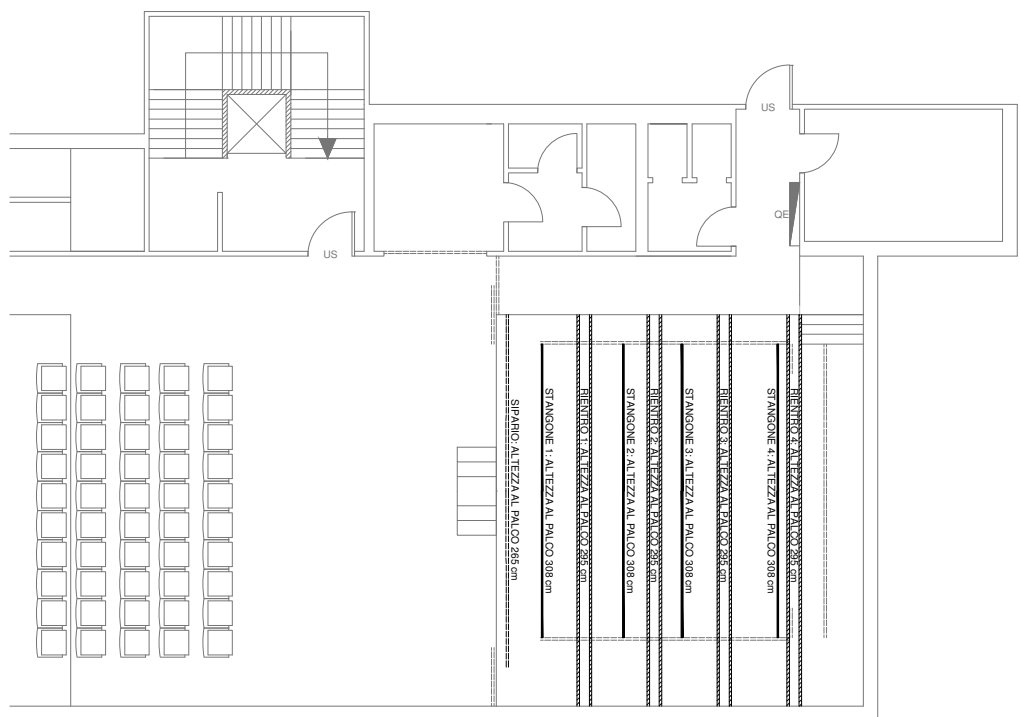

Tavola 03_a:
ALTEZZE
PALCO

Tavola 03_b:
DISTANZE
ELEMENTI
SOFFITTO

COMPAGNIA
TEATRALE
FAVOLAFOLLE

AUDITORIUM
COMUNALE
DI GAGGIANO

Via Dante 1

Tavola 03:
PIANTA
DETTAGLI

Scala 1:100

Comune di Gaggiano
Provincia di Milano

Tavola 04_a:
PROSPETTO
PALCO

Tavola 04_a:
SEZIONE
PALCO

COMPAGNIA
TEATRALE
FAVOLAFOLLE

AUDITORIUM
COMUNALE
DI GAGGIANO

Via Dante 1

Tavola 04:
PROSPETTO
SEZIONE

Scala 1:100

Comune di Gaggiano
Provincia di Milano

Le misure indicate sul disegno e il progetto di distribuzione posti è indicativo, da verificare in loco.