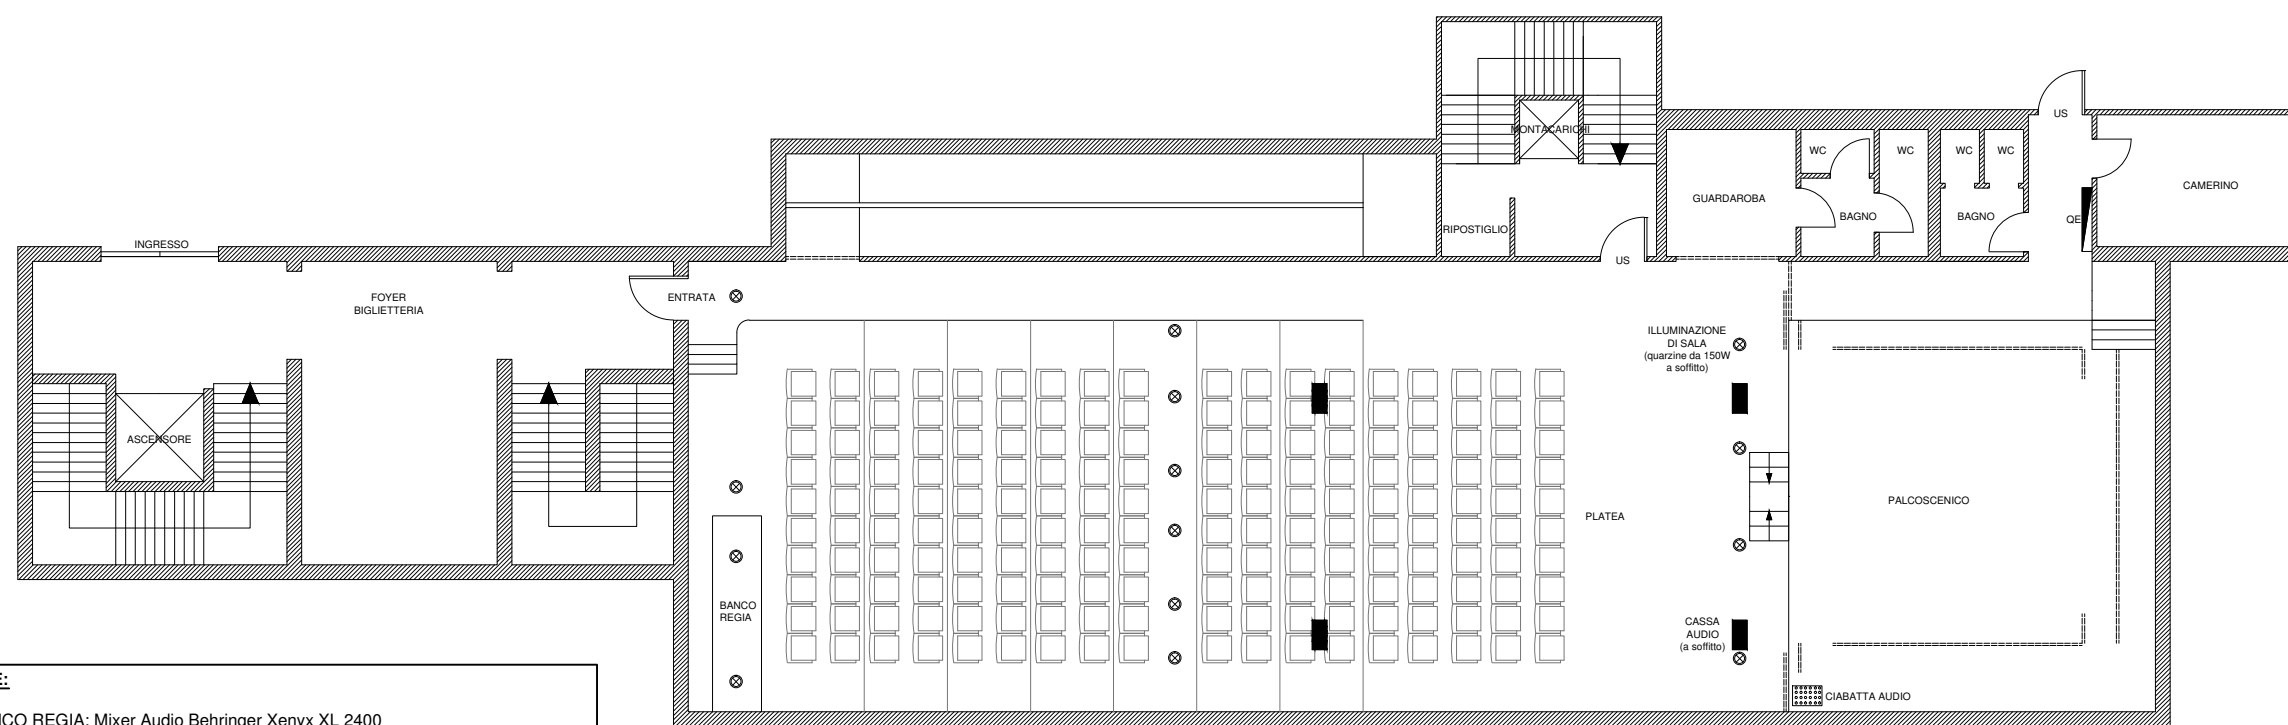

COMPAGNIA
TEATRALE
FAVOLAFOLLE

AUDITORIUM
COMUNALE
DI GAGGIANO

Via Dante 1

Tavola 01:
PIANTA
GENERALE

Scala 1:100

Comune di Gaggiano
Provincia di Milano

NOTE:

- BANCO REGIA: Mixer Audio Behringer Xenyx XL 2400
Mixer Luci SGM Regia 24
3 Dimmer da 8 canali da 2 KW ognuno
- DOTAZIONI PALCO: Ciabatta audio su palco da 24 IN-8 OUT
- PLATEA: 180 posti (a gradoni)

COMPAGNIA
TEATRALE
FAVOLAFOLLE

AUDITORIUM
COMUNALE
DI GAGGIANO

Via Dante 1

Tavola 02:
PIANTA
DETTAGLI

Scala 1:100

Comune di Gaggiano
Provincia di Milano

Tavola 02_a:
QUOTE
PRINCIPALI

Tavola 02_b:
IMPIANTO
ELETTRICO
PALCO

Tavola 04_a:
PROSPETTO
PALCO

Tavola 04_a:
SEZIONE
PALCO

COMPAGNIA
TEATRALE
FAVOLAFOLLE

AUDITORIUM
COMUNALE
DI GAGGIANO

Via Dante 1

Tavola 04:
PROSPETTO
SEZIONE

Scala 1:100

Comune di Gaggiano
Provincia di Milano

Le misure indicate sul disegno e il progetto di distribuzione posti è indicativo, da verificare in loco.