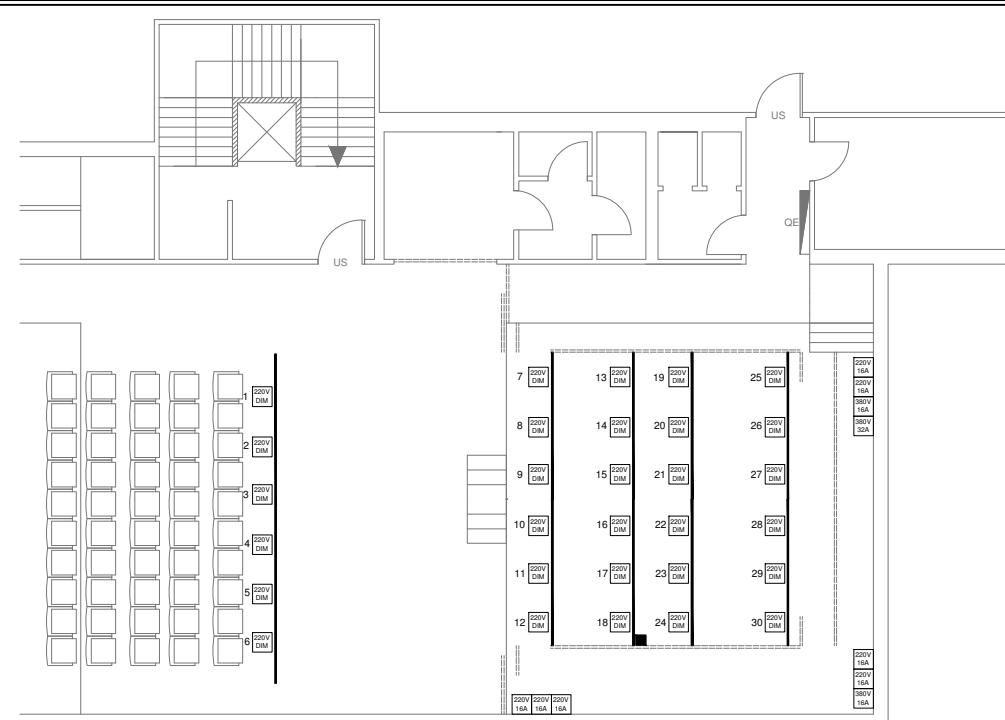

COMPAGNIA
TEATRALE
FAVOLAFOLLE

AUDITORIUM
COMUNALE
DI GAGGIANO

Via Dante 1

Tavola 02:
PIANTA
DETTAGLI

Scala 1:100

Comune di Gaggiano
Provincia di Milano

Tavola 02_a:
QUOTE
PRINCIPALI

Tavola 02_b:
IMPIANTO
ELETTRICO
PALCO

Tavola 03_a:
ALTEZZE
PALCO

Tavola 03_b:
DISTANZE
ELEMENTI
SOFFITTO

COMPAGNIA
TEATRALE
FAVOLAFOLLE

AUDITORIUM
COMUNALE
DI GAGGIANO

Via Dante 1

Tavola 03:
PIANTA
DETTAGLI

Scala 1:100

Comune di Gaggiano
Provincia di Milano

Tavola 04_a:
PROSPETTO
PALCO

Tavola 04_a:
SEZIONE
PALCO

COMPAGNIA
TEATRALE
FAVOLAFOLLE

AUDITORIUM
COMUNALE
DI GAGGIANO

Via Dante 1

Tavola 04:
PROSPETTO
SEZIONE

Scala 1:100

Comune di Gaggiano
Provincia di Milano

Le misure indicate sul disegno e il progetto di distribuzione posti è indicativo, da verificare in loco.