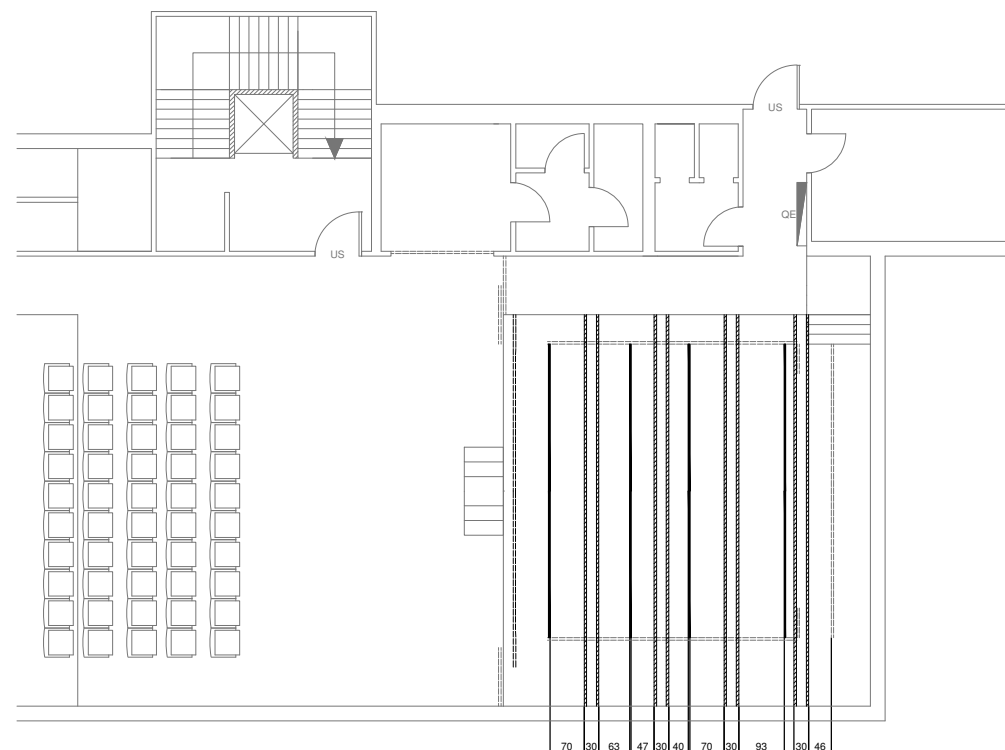

Tavola 03_a:
ALTEZZE
PALCO

Tavola 03_b:
DISTANZE
ELEMENTI
SOFFITTO

COMPAGNIA
TEATRALE
FAVOLAFOLLE

AUDITORIUM
COMUNALE
DI GAGGIANO

Via Dante 1

Tavola 03:
PIANTA
DETTAGLI

Scala 1:100

Comune di Gaggiano
Provincia di Milano

Tavola 04_a:
PROSPETTO
PALCO

Tavola 04_a:
SEZIONE
PALCO

COMPAGNIA
TEATRALE
FAVOLAFOLLE

AUDITORIUM
COMUNALE
DI GAGGIANO

Via Dante 1

Tavola 04:
PROSPETTO
SEZIONE

Scala 1:100

Comune di Gaggiano
Provincia di Milano

Le misure indicate sul disegno e il progetto di distribuzione posti è indicativo, da verificare in loco.